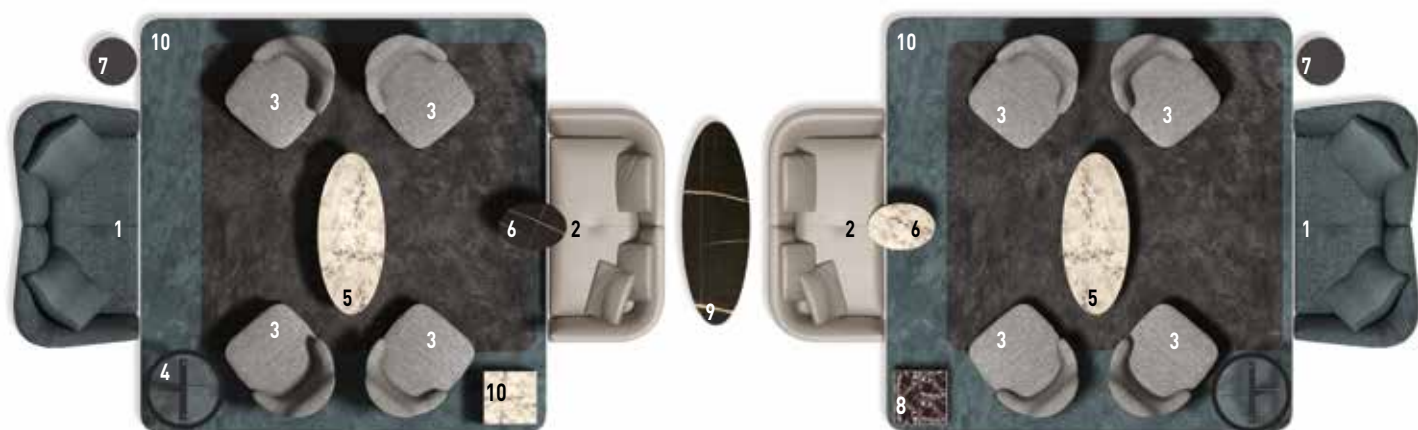

LOUNGE SEYMOUR

DESIGN RODOLFO DORDONI

Entworfen, um mit stilvoller Eleganz Gemeinschaftsräume einzurichten, zeichnet sich Lounge Seymour durch seine zurückhaltenden Proportionen und seine weichen, kurvigen Formen aus, die diskrete Intimität versprechen.

Die abgebildete Komposition ist nur ein Beispiel für die zahlreichen Lösungen, die unsere Sitzprogramme bieten. Nehmen Sie bitte Kontakt mit einem unserer Vertragshändler in Ihrer Nähe auf, um die für Ihre Anforderungen bestgeeignete Komposition zu finden und aus unserer exklusiven Minotti Kollektion den Bezug auszuwählen, der Ihnen am besten gefällt.

LOUNGE SEYMOUR – Komposition 01

SOFAKOMPOSITION

- 1 **LOUNGE SEYMOUR**
"HIGH" SOFA CM 190X95 H76
- 2 **LOUNGE SEYMOUR**
"LOW" SOFA CM 174X87 H70

ZUSATZELEMENTE

- 3 **LESLIE**
SESSEL OHNE ARMLEHNEN CM 68X86 H74
- 4 **CATLIN**
BEISTELLTISCH Ø CM 60 H52
- 5 **CATLIN**
BEISTELLTISCH CM 120X50 H36
- 6 **JOY "JUT OUT"**
BEISTELLTISCH CM 50X35 H45
- 7 **CESAR**
BEISTELLTISCH Ø CM 36 H45 - MOD. B
- 8 **ELLIOTT**
BEISTELLTISCH CM 40X40 H45
- 9 **CATLIN**
KONSOLE CM 150X50 H64
- 10 **DIBBETS CAMBRÉ**
TEPPICH CM 300X300

Zusatzelemente

3
LESLIE
SESSEL OHNE ARMLEHNEN
CM 68X86 H74

4
CATLIN
BEISTELLTISCH Ø CM 60 H52

5
CATLIN
BEISTELLTISCH CM 120X50 H36

6
JOY "JUT OUT"
BEISTELLTISCH CM 50X35 H45

7
CESAR
BEISTELLTISCH Ø CM 36X H45 - MOD. B